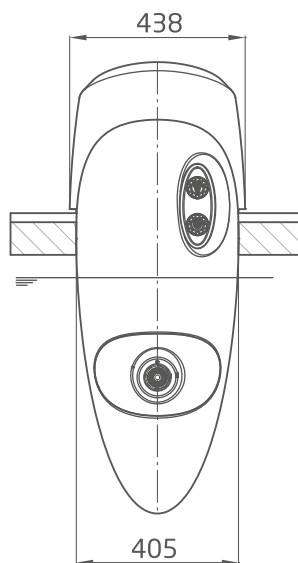

BADUJET Stella

WG23.130.000-1

BADUJET Perla/Riva

WG23.130.000-2