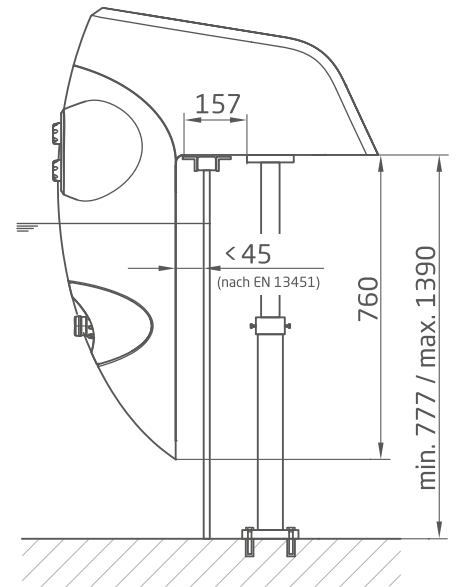

BADUJET Stella

WG23.130.000-1

BADUJET Perla/Riva

WG23.130.000-2