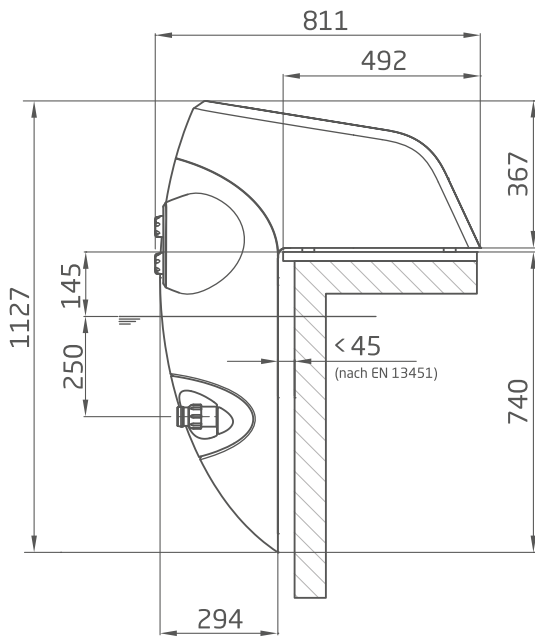

BADUJET Stella

WG23.130.000-1

BADUJET Perla/Riva

WG23.130.000-2