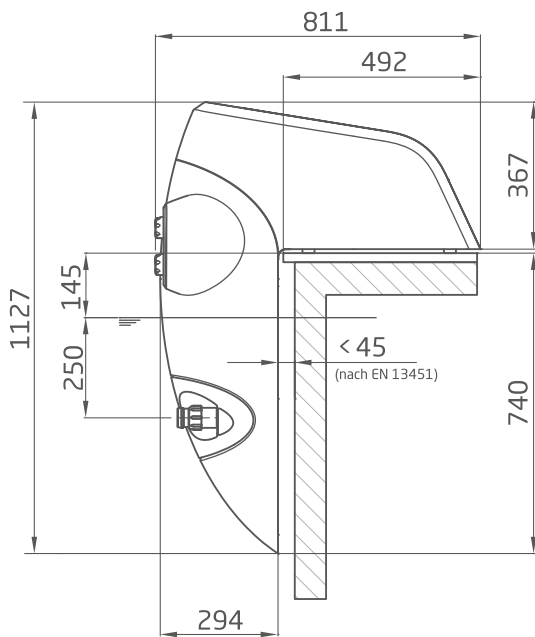

BADUJET Stella

WG23.130.000-1

BADUJET Perla/Riva

WG23.130.000-2