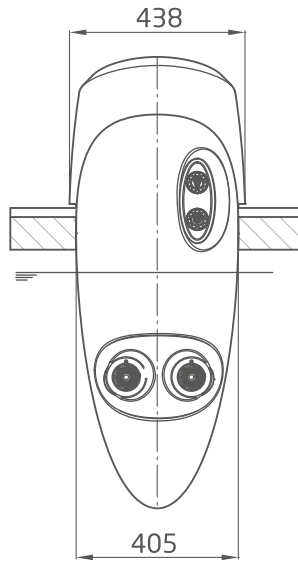

BADUJET Stella

WG23.130.000-1

BADUJET Perla/Riva

WG23.130.000-2