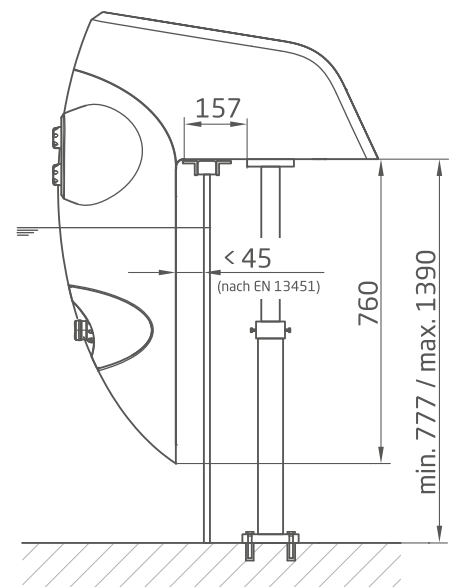

BADUJET Stella

WG23.130.000-1

BADUJET Perla/Riva

WG23.130.000-2