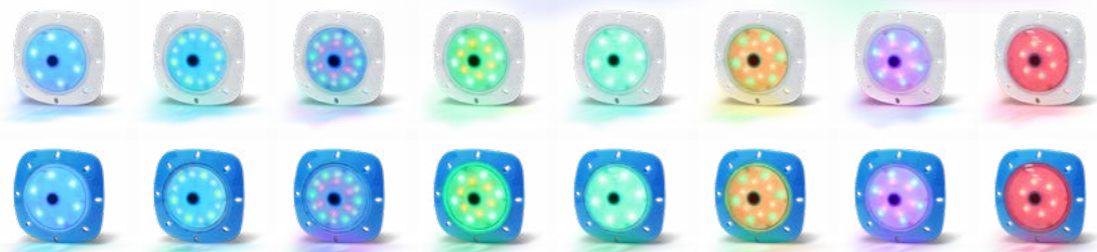

Farbenfrohe LED Magnet Scheinwerfer

Mobile Beleuchtung

Ideal für Holz- und Stahlwandpools, sowie alle Arten von Aufstellbecken. Auch beim Camping oder auf dem Boot einsetzbar.

Die No(t)mad Unterwasserscheinwerfer spendet überall dort Licht, wo Sie ihn an die Beckenwand hängen. Der Fuß haftet nämlich auf allen magnetischen Untergründen. Ihre Beckenwand ist nicht magnetisch? Kein Problem. Im Lieferumfang befindet sich auch die Gegenplatte. Mit dieser können Sie den Scheinwerfer auch problemlos in Quick-Up- oder Holzpools befestigen. Halten Sie die Gegenplatte einfach von der Poolaußenseite gegen den Scheinwerfer. Schon ist Ihre neue Poolbeleuchtung installiert.

Wiederaufladbar: 4 bis 5 Stunden Laufzeit, 400 Ladezyklen, nicht auswechselbarer Lithium-Ionen-Akku. Der per USB aufladbare Strahler ist in Weiß sowie in Blau erhältlich.

Farbe	Weiß	RGB	
Größe	120 x 120 mm	120 x 120 mm	
Lichtstrom	ca. 100 Lumen	ca. 200 Lumen	
Anzahl der LEDs	18	18	
Leistung	2 Watt	4 Watt	
Akku	Lithium-Ionen-Akku	Lithium-Ionen-Akku	
Laufzeit	ca. 4-5 Stunden	ca. 4-5 Stunden	
Aufladbar über	USB	USB	

- 5 Stunden Laufzeit
- USB wiederaufladbar
- Einfache Bedienung
- 100 % wasserdicht
- LED Technologie