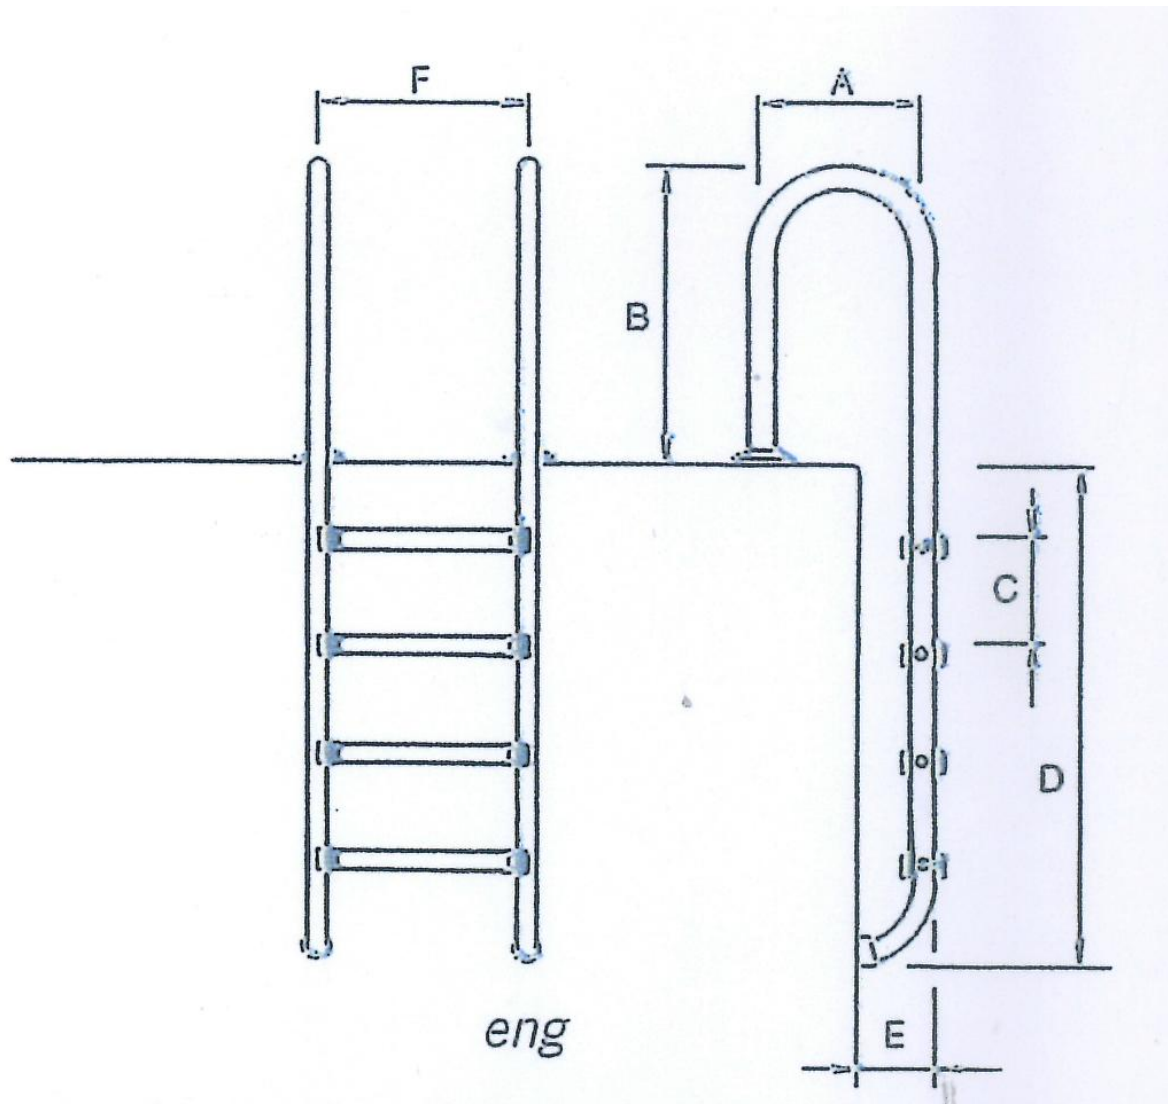

Maßzeichnung für Einbauleiter Classic 300, 400 & 500

Alle Angaben in Millimeter (mm)						
Modell	A	B	C	D	E	F
Classic 300	350	620	250	960	180	500
Classic 400	350	620	250	1210	180	500
Classic 500	350	620	250	1460	180	500